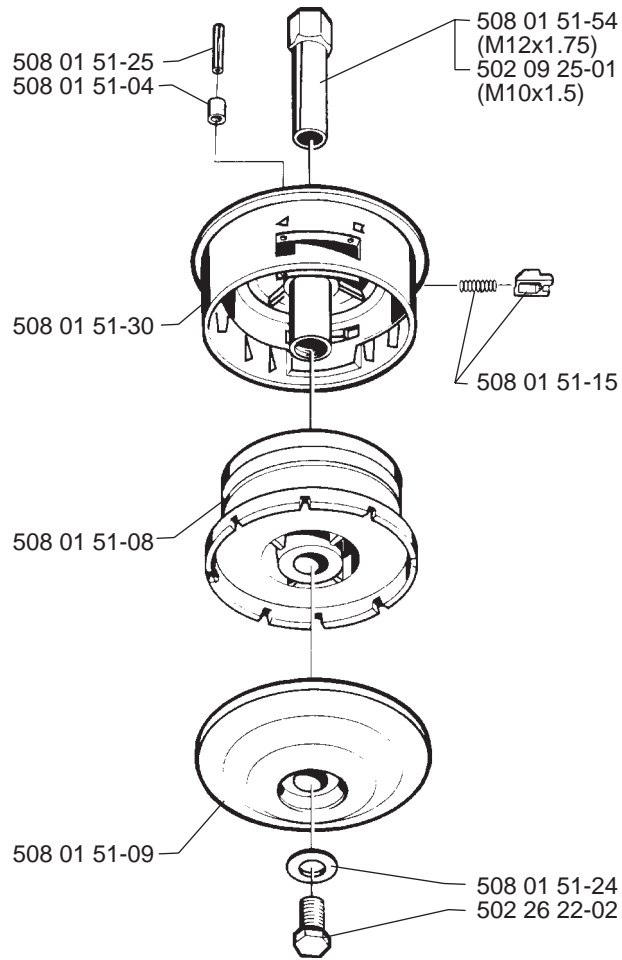

Trimmer heads
Mähköpfe
Têtes du coupe-bordure
Cabezales
Trimmerhuvuden

1.1997

Spare parts

Ersatzteile

Pièces détachées

Reserve onderdelen

Repuestos

Reservdelar

Trimmy S compl 508 01 01-02

Trimmy SII compl 502 26 08-01

Trimmy H2 M10 compl 531 00 38-81
Trimmy H2 M12 compl 531 00 38-64

Trimmy Hit Pro M10 compl 503 78 78-01

Superauto II compl 531 00 38-095

Tri Cut M10x1.25 (300mm) compl 531 00 38-11
Tri Cut M12x1.75 (300mm) compl 531 00 38-24

Trimmy Hit VI L *compl 952 71 55-81

Trimmy Hit VI R *compl 952 70 85-62

Guard compl 502 10 47-01

Guard compl 503 74 50-01

Supporting cup *compl 502 15 70-01

Trimmy cord

Product	Product No.
1,5 mm	
15 m blue	531 00 38-55
10 m reel for 300 S	506 68 26-01
10 m reel for Duo	964 63 57-00
10 st for 6 RC	531 00 38-51
2,0 mm	
15 m green	531 00 38-56
90 m green	531 00 38-57
2,4 mm	
15 m orange	531 00 38-58
90 m orange	531 00 38-59
240 m orange	531 00 38-60
3,0 mm	
15 m red	531 00 38-61
90 m red	531 00 38-62
240 m red	531 00 38-63
3,3 mm	
75 m white	502 26 19-03
Pre cut for Trimmy Fix	
20 strings 2,4 mm	502 13 86-01