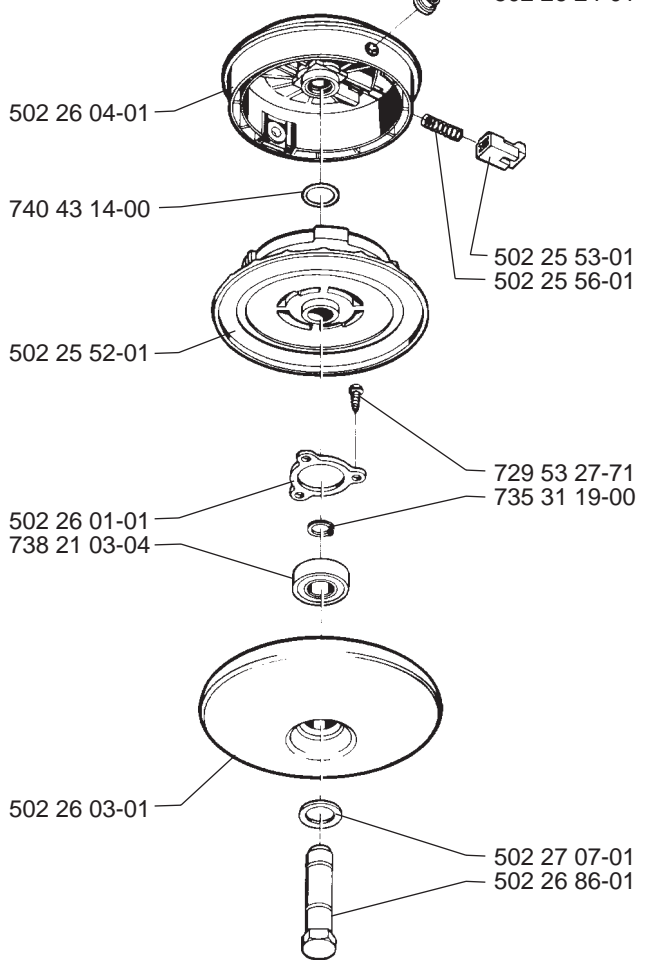

Trimmer heads
Mähköpfe
Têtes du coupe-bordure
Cabezales
Trimmerhuvuden

1.1997

Spare parts

Ersatzteile

Pièces détachées

Reserve onderdelen

Repuestos

Reservdelar

Trimmy S compl 508 01 01-02

Trimmy SII compl 502 26 08-01

Trimmy H2 M10 compl 531 00 38-81
Trimmy H2 M12 compl 531 00 38-64

Trimmy Hit Pro M10 compl 503 78 78-01

Superauto II compl 531 00 38-095

Tri Cut M10x1.25 (300mm) compl 531 00 38-11
Tri Cut M12x1.75 (300mm) compl 531 00 38-24

Trimmy Hit VI L *compl 952 71 55-81

Trimmy Hit VI R *compl 952 70 85-62

Guard compl 502 10 47-01

Guard compl 503 74 50-01

Supporting cup *compl 502 15 70-01

Trimmy cord

Product	Product No.
1,5 mm	
15 m blue	531 00 38-55
10 m reel for 300 S	506 68 26-01
10 m reel for Duo	964 63 57-00
10 st for 6 RC	531 00 38-51
2,0 mm	
15 m green	531 00 38-56
90 m green	531 00 38-57
2,4 mm	
15 m orange	531 00 38-58
90 m orange	531 00 38-59
240 m orange	531 00 38-60
3,0 mm	
15 m red	531 00 38-61
90 m red	531 00 38-62
240 m red	531 00 38-63
3,3 mm	
75 m white	502 26 19-03
Pre cut for Trimmy Fix	
20 strings 2,4 mm	502 13 86-01