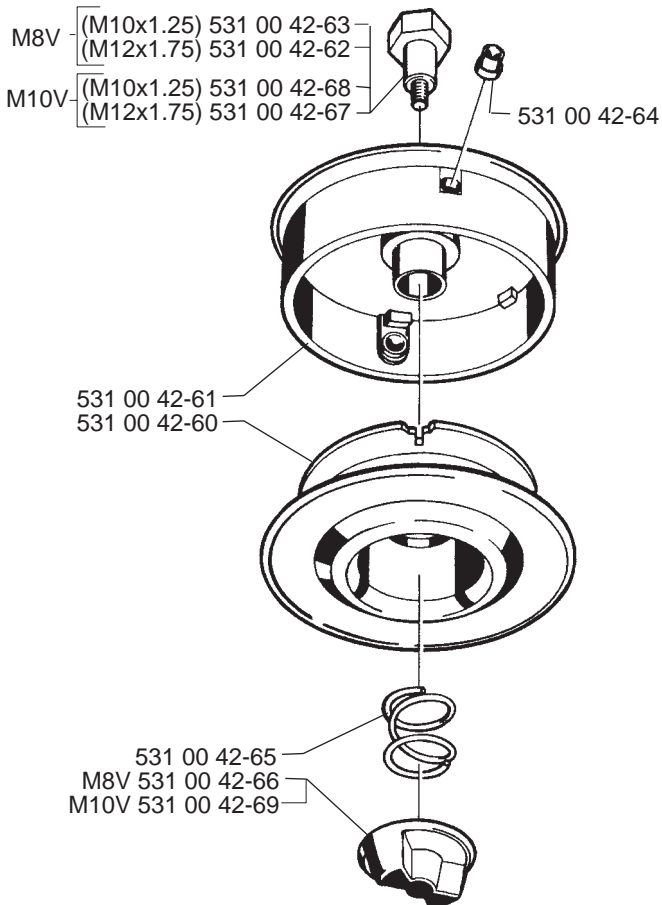

Trimmer heads
Mähköpfe
Têtes du coupe-bordure
Cabezales
Trimmerhuvuden

1.1997

Spare parts

Ersatzteile

Pièces détachées

Reserve onderdelen

Repuestos

Reservdelar

Trimmy S compl 508 01 01-02

Trimmy SII compl 502 26 08-01

Trimmy H2 M10 compl 531 00 38-81
Trimmy H2 M12 compl 531 00 38-64

Trimmy Hit Pro M10 compl 503 78 78-01

Superauto II compl 531 00 38-095

Tri Cut M10x1.25 (300mm) compl 531 00 38-11
Tri Cut M12x1.75 (300mm) compl 531 00 38-24

Trimmy Hit VI L *compl 952 71 55-81

Trimmy Hit VI R *compl 952 70 85-62

Guard compl 502 10 47-01

Guard compl 503 74 50-01

Supporting cup *compl 502 15 70-01

Trimmy cord

Product	Product No.
1,5 mm	
15 m blue	531 00 38-55
10 m reel for 300 S	506 68 26-01
10 m reel for Duo	964 63 57-00
10 st for 6 RC	531 00 38-51
2,0 mm	
15 m green	531 00 38-56
90 m green	531 00 38-57
2,4 mm	
15 m orange	531 00 38-58
90 m orange	531 00 38-59
240 m orange	531 00 38-60
3,0 mm	
15 m red	531 00 38-61
90 m red	531 00 38-62
240 m red	531 00 38-63
3,3 mm	
75 m white	502 26 19-03
Pre cut for Trimmy Fix	
20 strings 2,4 mm	502 13 86-01